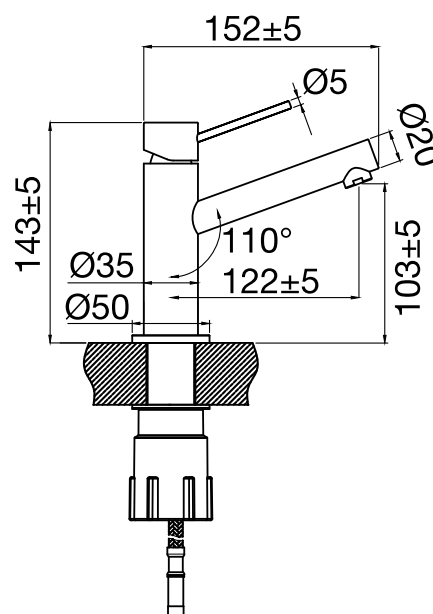

LAVABO APS

Fløjbjergvej 52 - DK-6580 Vamdrup - +45 7555 8866
info@lavabo.dk - www.lavabo.dk